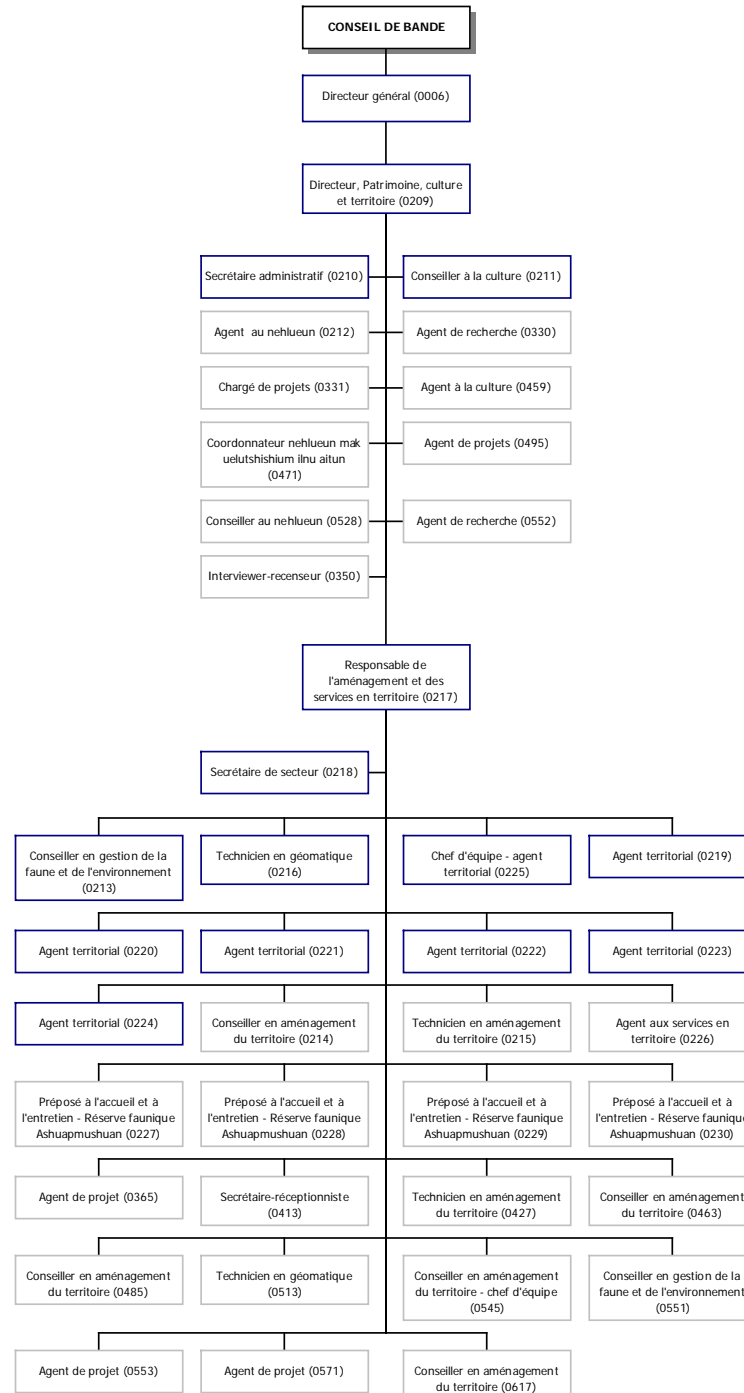

**PEKUKAMIULNUATSH TAKUHIKAN**  
**Patrimoine, culture et territoire**  
**31 mars 2012**

**LÉGENDE 2011-2012 :**

- Poste indéterminé (14 postes)
- Poste déterminé (27 postes)