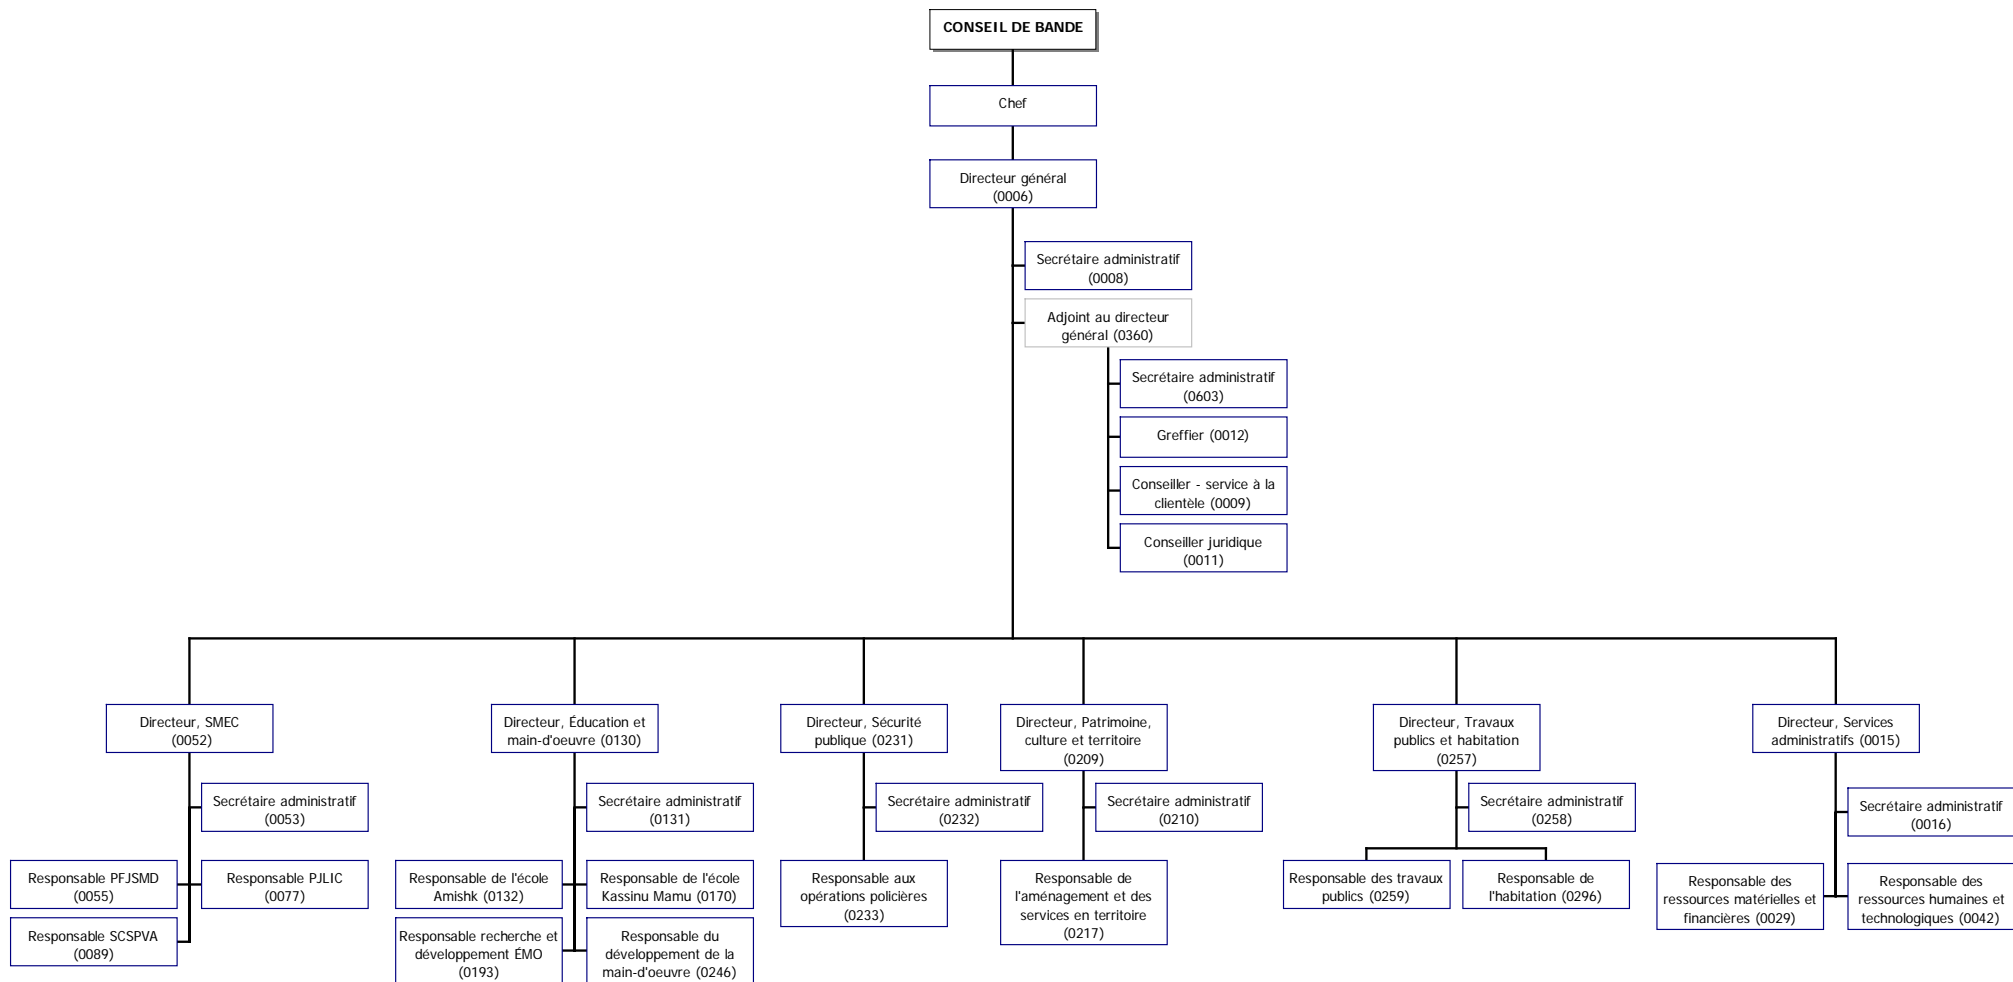

PEKUA KAMI ULNUATSH TAKUHIKAN
Direction générale
31 mars 2012

LEGENDE 2011-2012:
 Poste indéterminé (0 postes)
 Poste déterminé (1 poste)